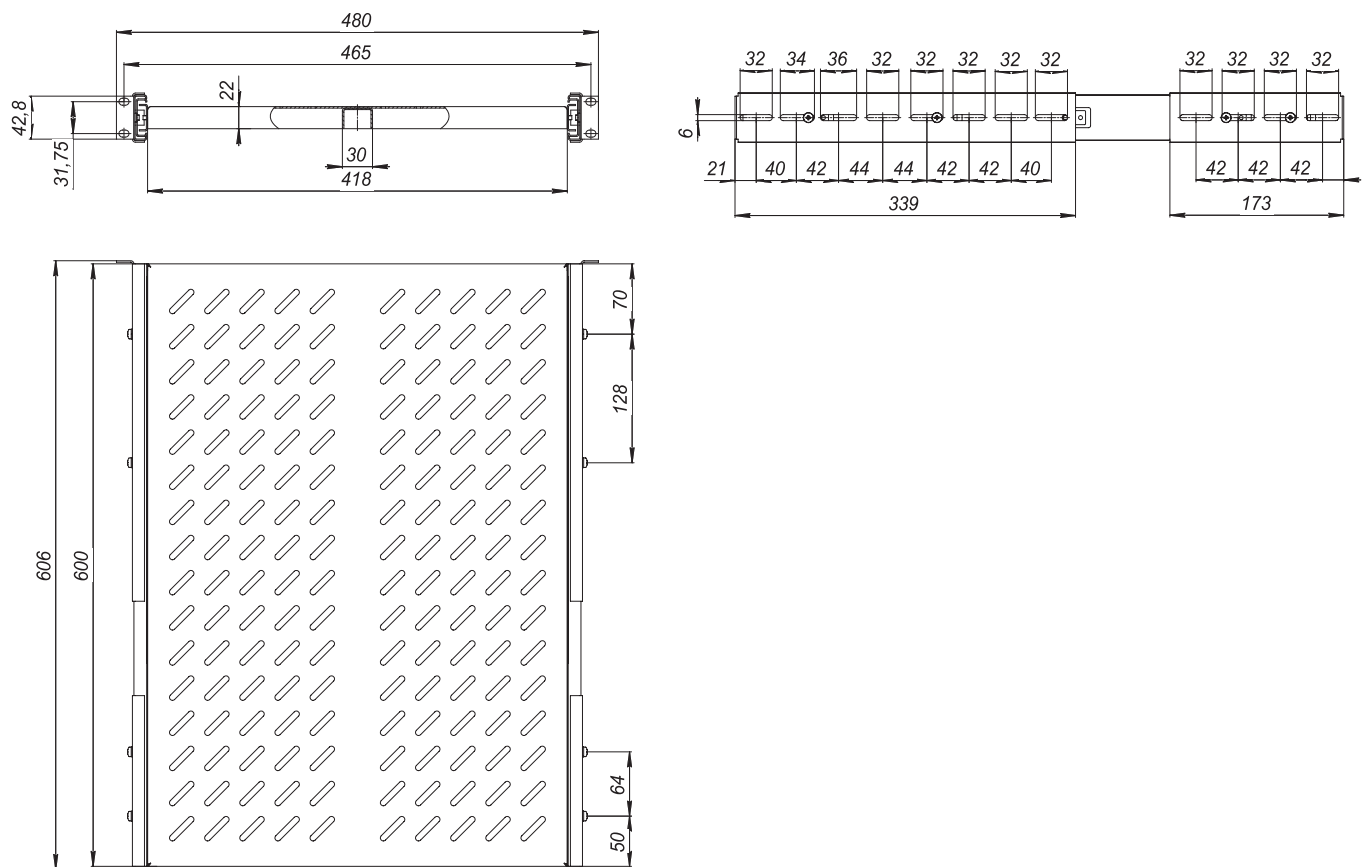

TLK-SHFC-400R-GY

Полка выдвижная 19" Ш418×Г400 мм для шкафа глубиной 600 мм, серая

TLK-SHFC-600R-GY

Полка выдвижная 19" Ш418×Г600 мм для шкафа глубиной 800 мм, серая

TLK-SHFC-800R-GY

Полка выдвижная 19" Ш418×Г800 мм для шкафа глубиной 1000 мм, серая

Полки выдвижные

Аксессуары

Таблица совместимости полок выдвижных и напольных шкафов

Артикул	TFR				TFL					TFE	
	600x400	600x600	600x800	800x800	600x600	600x800	800x800	600x1000	800x1000	600x1000	800x1000
TLK-SHFC-400R-GY											
TLK-SHFC-600R-GY											
TLK-SHFC-800R-GY											
TLK-SHFC-800R-BK											

Таблица совместимости полок выдвижных и стоек

Артикул	TRS	TRD	
	530x380	570x800	570x1000
TLK-SHFC-400R-GY			
TLK-SHFC-600R-GY			
TLK-SHFC-800R-GY			
TLK-SHFC-800R-BK			

Таблица заказа базовых конфигураций полок выдвижных

Артикул	Ширина, мм	Глубина, мм	Высота, мм	Объём в упаковке, м ³	Масса, кг	Цвет
TLK-SHFC-400R-GY	418	400	49	0,009	3,7	Серый
TLK-SHFC-600R-GY	418	600	49	0,013	6,0	Серый
TLK-SHFC-800R-GY	418	800	49	0,018	7,6	Серый
TLK-SHFC-800R-BK	418	800	49	0,018	7,6	Чёрный