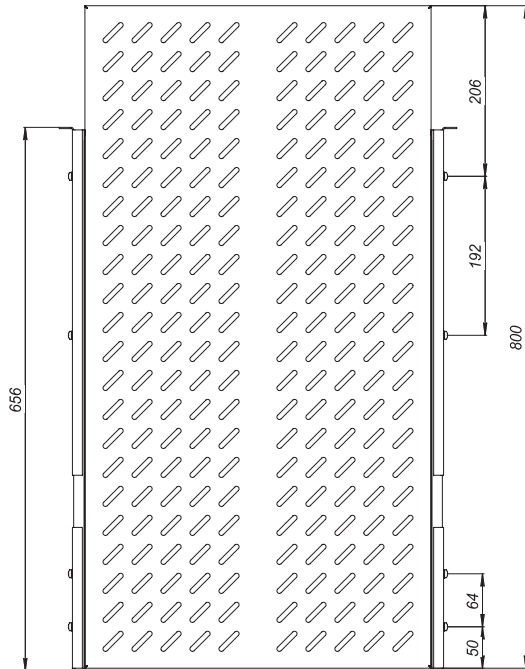

TLK-SHFC-400R-GY

Полка выдвижная 19" Ш418×Г400 мм для шкафа глубиной 600 мм, серая

TLK-SHFC-600R-GY

Полка выдвижная 19" Ш418×Г600 мм для шкафа глубиной 800 мм, серая

TLK-SHFC-800R-GY

Полка выдвижная 19" Ш418×Г800 мм для шкафа глубиной 1000 мм, серая

Полки выдвижные

Аксессуары

Таблица совместимости полок выдвижных и напольных шкафов

Артикул	TFR				TFL					TFE	
	600x400	600x600	600x800	800x800	600x600	600x800	800x800	600x1000	800x1000	600x1000	800x1000
TLK-SHFC-400R-GY											
TLK-SHFC-600R-GY											
TLK-SHFC-800R-GY											
TLK-SHFC-800R-BK											

Таблица совместимости полок выдвижных и стоек

Артикул	TRS	TRD	
	530x380	570x800	570x1000
TLK-SHFC-400R-GY			
TLK-SHFC-600R-GY			
TLK-SHFC-800R-GY			
TLK-SHFC-800R-BK			

Таблица заказа базовых конфигураций полок выдвижных

Артикул	Ширина, мм	Глубина, мм	Высота, мм	Объём в упаковке, м ³	Масса, кг	Цвет
TLK-SHFC-400R-GY	418	400	49	0,009	3,7	Серый
TLK-SHFC-600R-GY	418	600	49	0,013	6,0	Серый
TLK-SHFC-800R-GY	418	800	49	0,018	7,6	Серый
TLK-SHFC-800R-BK	418	800	49	0,018	7,6	Чёрный