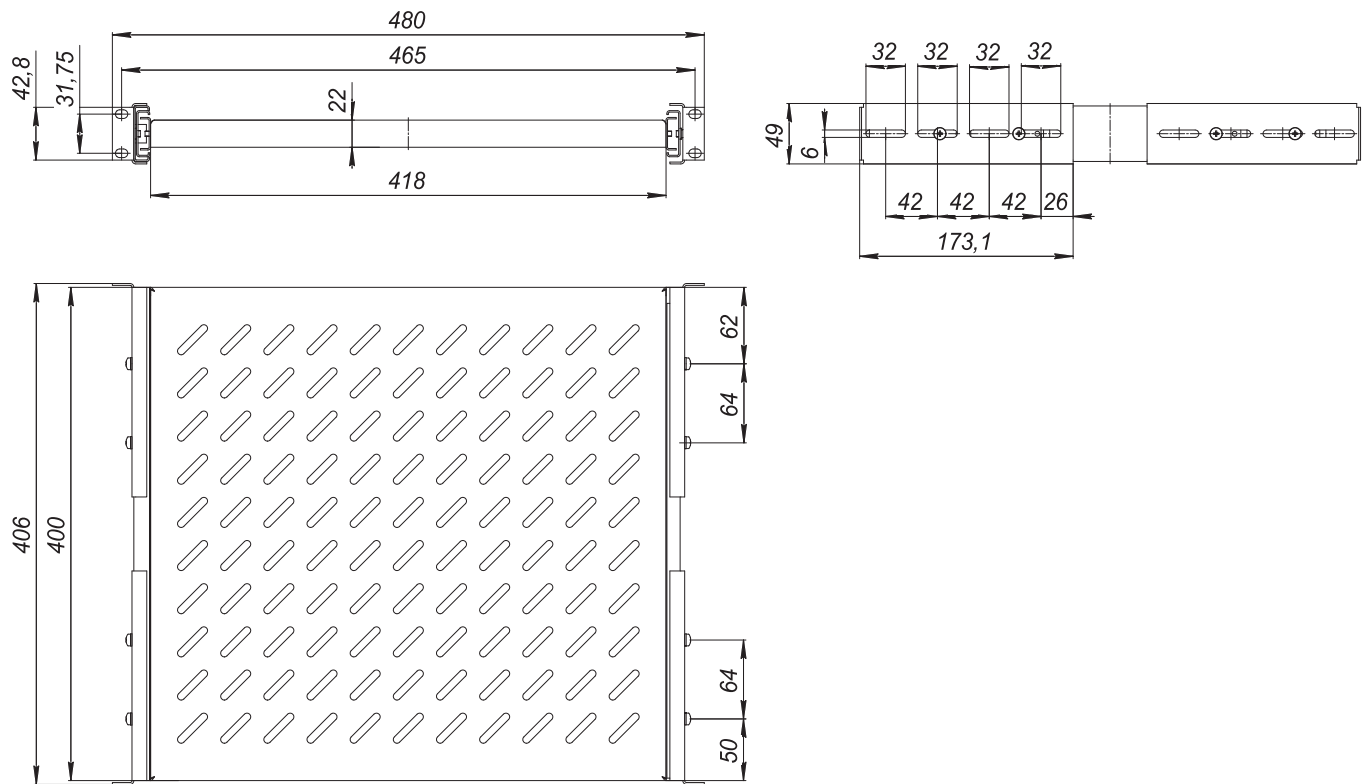

TLK-SHFC-400R-GY

Полка выдвижная 19" Ш418×Г400 мм для шкафа глубиной 600 мм, серая

TLK-SHFC-600R-GY

Полка выдвижная 19" Ш418×Г600 мм для шкафа глубиной 800 мм, серая

TLK-SHFC-800R-GY

Полка выдвижная 19" Ш418×Г800 мм для шкафа глубиной 1000 мм, серая