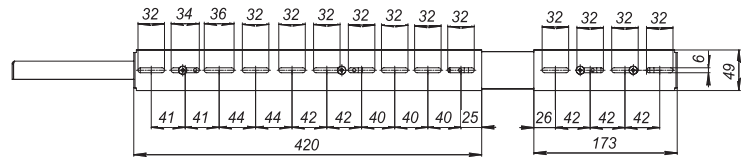

Полки выдвижные

Аксессуары

Таблица совместимости полок выдвижных и напольных шкафов

Артикул	TFR				TFL					TFE	
	600x400	600x600	600x800	800x800	600x600	600x800	800x800	600x1000	800x1000	600x1000	800x1000
TLK-SHFC-400R-GY											
TLK-SHFC-600R-GY											
TLK-SHFC-800R-GY											
TLK-SHFC-800R-BK											

Таблица совместимости полок выдвижных и стоек

Артикул	TRS	TRD	
	530x380	570x800	570x1000
TLK-SHFC-400R-GY			
TLK-SHFC-600R-GY			
TLK-SHFC-800R-GY			
TLK-SHFC-800R-BK			

Таблица заказа базовых конфигураций полок выдвижных