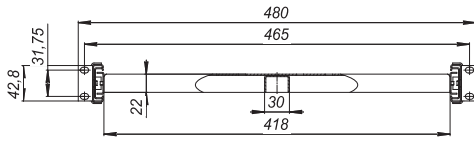

TLK-SHFC-400R-GY

Полка выдвижная 19" Ш418×Г400 мм для шкафа глубиной 600 мм, серая

TLK-SHFC-600R-GY

Полка выдвижная 19" Ш418×Г600 мм для шкафа глубиной 800 мм, серая

TLK-SHFC-800R-GY

Полка выдвижная 19" Ш418×Г800 мм для шкафа глубиной 1000 мм, серая

Полки выдвижные

Аксессуары

Таблица совместимости полок выдвижных и напольных шкафов

Артикул	TFR				TFL					TFE	
	600x400	600x600	600x800	800x800	600x600	600x800	800x800	600x1000	800x1000	600x1000	800x1000
TLK-SHFC-400R-GY											
TLK-SHFC-600R-GY											
TLK-SHFC-800R-GY											
TLK-SHFC-800R-BK											

Таблица совместимости полок выдвижных и стоек

Артикул	TRS	TRD	
	530x380	570x800	570x1000
TLK-SHFC-400R-GY			
TLK-SHFC-600R-GY			
TLK-SHFC-800R-GY			
TLK-SHFC-800R-BK			

Таблица заказа базовых конфигураций полок выдвижных